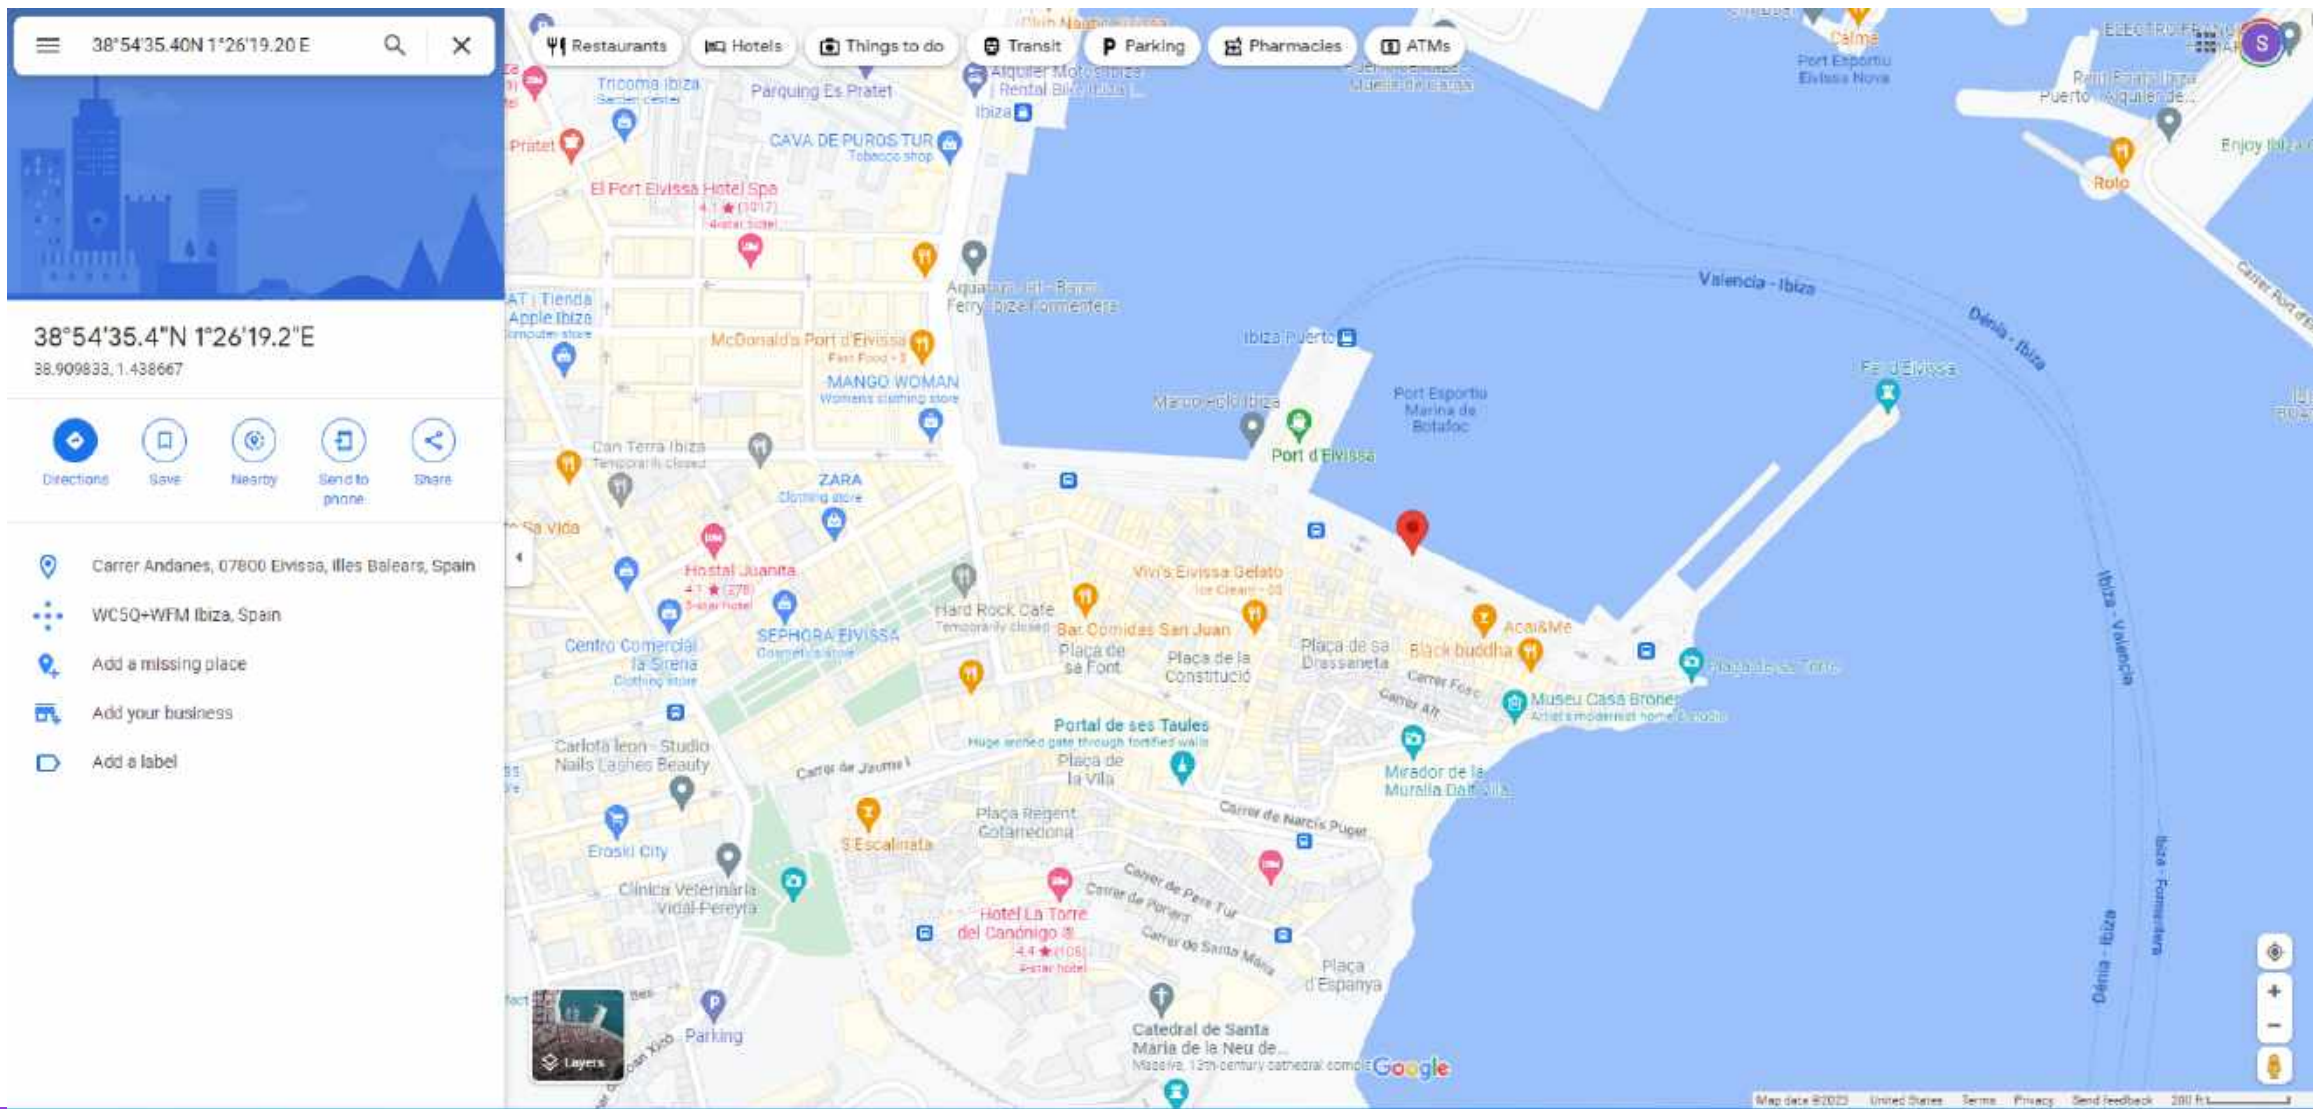

S O C I A L M E D I A

PICTURES

```
Date Created           : 2011:09:04 12:51:11
Image Width            : 1024
Image Height           : 765
Encoding Process       : Baseline DCT, Huffman coding
Bits Per Sample        : 8
Color Components       : 3
Y Cb Cr Sub Sampling  : YCbCr4:2:0 (2 2)
Aperture               : 2.8
GPS Altitude           : 0 m Above Sea Level
GPS Date/Time          : 2011:09:04 11:07:47Z
GPS Latitude           : 38 deg 54' 35.40" N
GPS Longitude          : 1 deg 26' 19.20" E
GPS Position           : 38 deg 54' 35.40" N, 1 deg 26' 19.20" E
Image Size             : 1024x765
Megapixels             : 0.783
Shutter Speed          : 1/3016
Focal Length           : 3.9 mm
Light Value            : 14.9
```

EXIFTOOL

GOOGLE MAPS